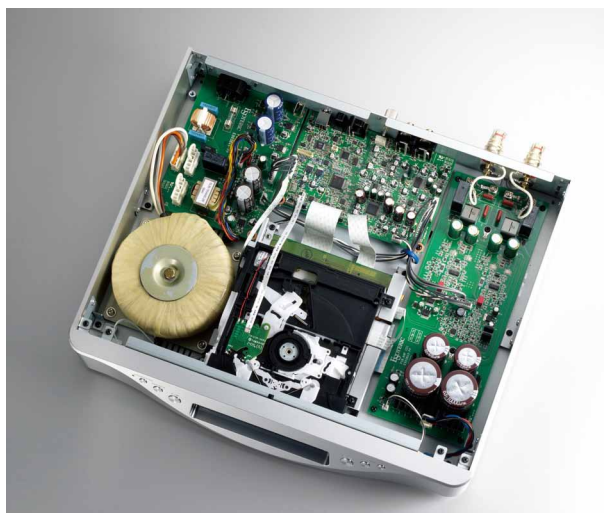

高音質に徹した32bit D/Aコンバーター

DACデバイスの先端をゆく旭化成エレクトロニクス社が、プロフェッショナル機器用に開発したAK4392を搭載しました。DSDとPCMの両フォーマットに対応。高速・高処理能力を誇る

レコードにも対応する2系統アナログ入力端子。

RCA×2系統の入力端子を装備。MDプレーヤーやカセットデッキなど、所有のオーディオ機器の接続が可能です。そのうちの1系統は切り替えによって、レコードプレーヤーが接続できるMM専用フォノ入力端子としても使用でき、愛蔵のアナログディスクを高音質で楽しめます。

2種のデジタルフィルターを切り替え

外部デジタル入力とCD再生用に2種類のデジタルフィルター(32bit 8倍オーバーサンプリング)を搭載。従来から音質に定評のあるFIR型デジタルフィルターと、インパルス波形に含まれるプリエコーを除去して音の立ち上がりをよりナチュラルに聴かせるショートディレイ型デジタルフィルター。音質の好みに応じて選択が可能です。

音の生命感をとらえるアンプテクノロジー

アンプ電源部はオーディオシステムの要。スリムな一体型システムに搭載可能な最大のトロイダルトランスと大型整流コンデンサーを組み合わせた強力なアナログ電源回路を搭載し、マスターサウンドの忠実な増幅を実現しました。エソテリック独創のアンプテクノロジーを注いだピュアクラスDパワーアンプ。その駆動力は能率の低い小型ハイエンドスピーカーも余裕でドライブし、クラスを超える音の密度感とナチュラルな表現力を獲得しています。

基本機能のみに絞り込んだ簡潔な操作性

見やすいディスプレイの左右にシンメトリカルに配された丸形プッシュボタンは、プレイ、ボリュームなどの基本操作のみ。わずらわしい操作を簡潔化し、オーディオ機器という概念を忘れさせるノーブルなフロントデザインが、音楽に没頭する喜びをより深くします。

こだわりに応える着脱式電源インレット

別売の電源ケーブルへのアップグレードが可能な着脱式の電源インレットは、ハイエンドオーディオの楽しみを拓けるエソテリックのこだわりです。

Integrated
Music System
RZ-1
Specifications

アルミボディの
高級感あふれる
リモコンを標準装備。

■ スピーカー出力

実用最大出力	100W+100W (1kHz、6Ω、JEITA)
定格出力	80W+80W (1kHz、0.1%、6Ω、LPF 20kHz) (JEITA)
適合最小インピーダンス	4Ω
周波数特性	15Hz～65kHz (+1dB、-3dB、6Ω) (JEITA)
全高調波歪率	0.03% (1kHz、出力45W、6Ω、LPF 20kHz) (JEITA)
S/N比	102dB
入力感度	LINE: 46mV (JEITA)、PHONO (MM): 1.0mV (JEITA)